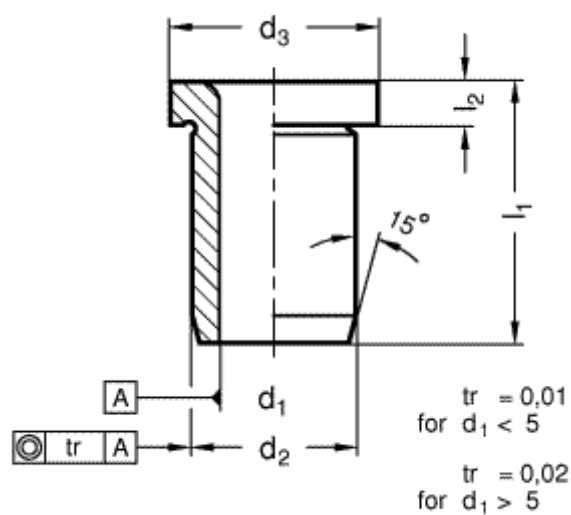

Varenummer: 201134076
Beskrivelse: E+G Borebøsning DIN 172-B14-16-A
(M16) med krave

Mål

$d_1 = 14$ for M16

$d_2 = 22$

$d_3 = 26$

$l_1 = 16$

$l_2 = 4$